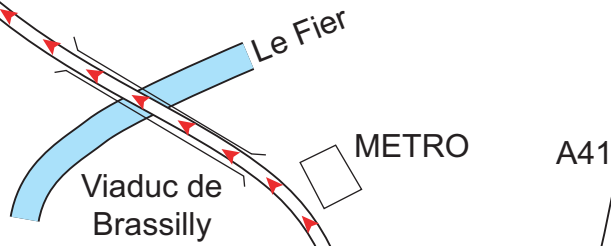

Direction
Bourg en Bresse

Leader Carrelage

**En provenance
de Chambéry :
Sortie n°16**

**SORTIE A41 n°16
Péage d'Annecy Sud
Suivre direction
Bourg en Bresse**