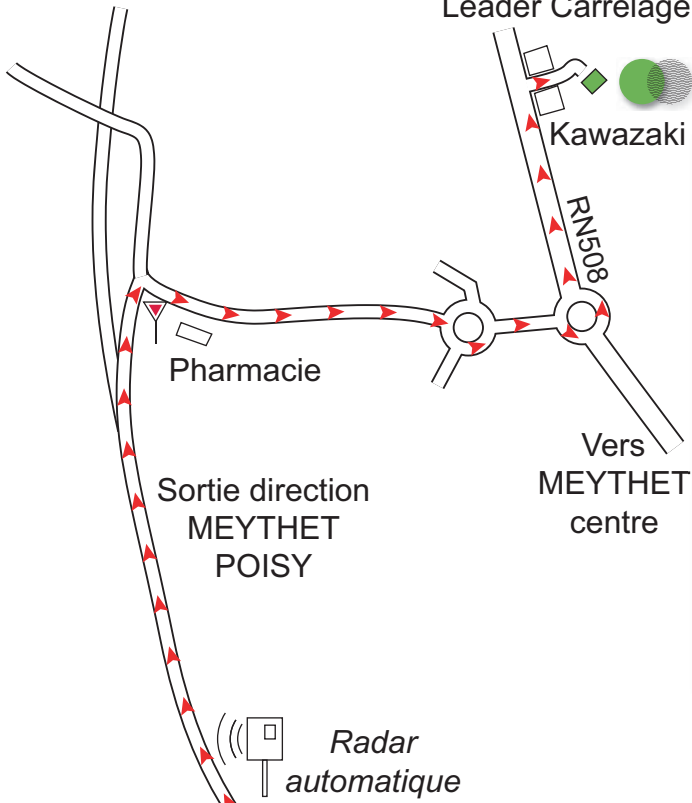

Direction
Bourg en Bresse

Leader Carrelage

**En provenance
de Chambéry :
Sortie n°16**

**SORTIE A41 n°16
Péage d'Annecy Sud
Suivre direction
Bourg en Bresse**